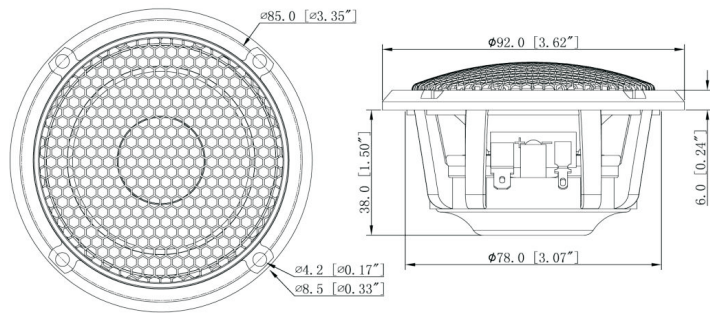

### 高音安装尺寸:

### 中音安装尺寸:

### 高音技术参数:

膜片材质: 特多龙  
 音圈尺寸: 25mm  
 直流阻抗:  $3.6 \Omega$   
 持续功率: 20 W  
 频率响应: 1300-22000Hz  
 灵敏度: 90 dB  
 重量: 92g  
 安装深度: 17 mm  
 安装直径: 47 mm

Qms: 4.43  
 Qes: 0.87  
 Qts: 0.72  
 No: 0.336%  
 Vas: 11Ltr  
 Cms:  $474.3 \mu\text{M/N}$   
 Mms: 12.8g  
 Mmd: 11.9g  
 重量: 0.91kg  
 安装深度: 64 mm  
 安装直径: 142 mm

**成品连接图：**

**Tweeter installation size:**