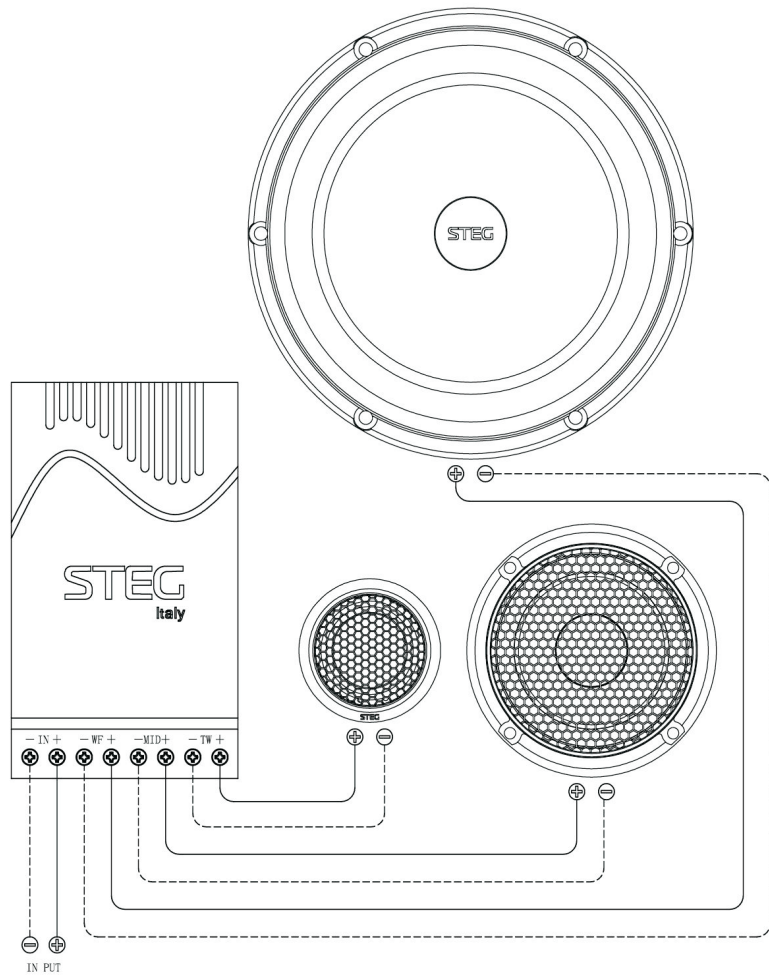

### 高音技术参数:

膜片材质: 特多龙  
 音圈尺寸: 25mm  
 直流阻抗:  $3.6 \Omega$   
 持续功率: 20 W  
 频率响应: 1300-22000Hz  
 灵敏度: 90 dB  
 重量: 92g  
 安装深度: 17 mm  
 安装直径: 47 mm

### 低音技术参数:

鼓纸材质: 复合音盆  
 音圈尺寸: 25.5mm  
 持续功率: 60 W  
 频率响应: 65-6.5KHz  
 直流阻抗:  $3.0 \Omega$   
 Fo: 65Hz  
 SPL: 88 dB  
 Sd:  $128.6 \text{ cm}^2$   
 Bl: 4.3Tm

### 中音技术参数:

鼓纸材质: 复合音盆  
 音圈尺寸: 25mm  
 直流阻抗:  $3.6 \Omega$   
 持续功率: 30W  
 频率响应: 100-15000Hz  
 SPL: 85 dB  
 Qms: 3.78  
 Qes: 1.13  
 Qts: 0.87  
 Vas: 1.61Ltr  
 有效振动质量: 4.3g  
 重量: 0.225kg  
 安装深度: 41 mm  
 安装直径: 79 mm

Qms: 4.43  
 Qes: 0.87  
 Qts: 0.72  
 No: 0.336%  
 Vas: 11Ltr  
 Cms:  $474.3 \mu\text{M/N}$   
 Mms: 12.8g  
 Mmd: 11.9g  
 重量: 0.91kg  
 安装深度: 64 mm  
 安装直径: 142 mm

**成品连接图：**

**Tweeter installation size:**