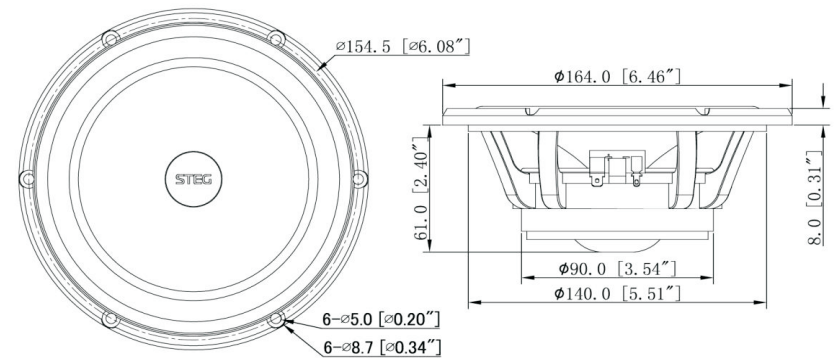

Qms: 4.43  
 Qes: 0.87  
 Qts: 0.72  
 No: 0.336%  
 Vas: 11Ltr  
 Cms:  $474.3 \mu\text{M/N}$   
 Mms: 12.8g  
 Mmd: 11.9g  
 重量: 0.91kg  
 安装深度: 64 mm  
 安装直径: 142 mm

**成品连接图：**

**Tweeter installation size:**

### Tweeter technical parameter

Cone material: Tetonon  
Voice coil size: 25mm  
DC Impedance: 3.6  $\Omega$   
Rated power input: 20 W  
Frequency response: 1300-22000Hz  
SPL: 90 dB  
Weight: 92g  
Mounting Depth: 17 mm  
Mounting Diameter: 47 mm