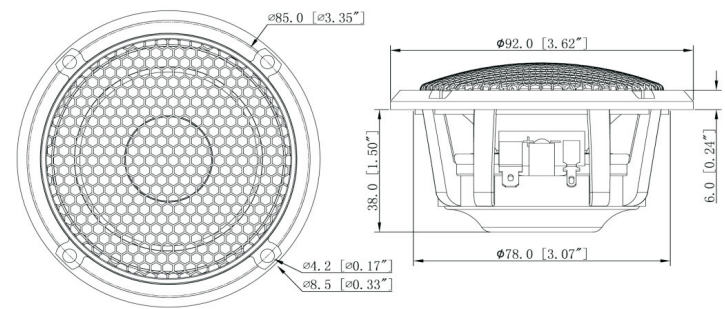

Midrange installation size: