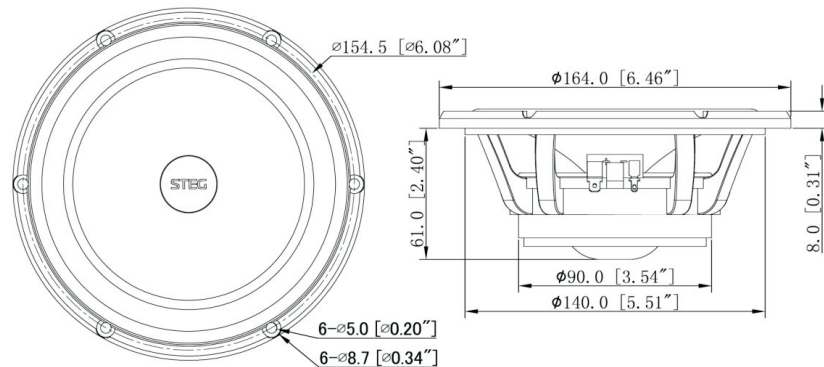

### 高音安装尺寸:

### 高音技术参数:

膜片材质: 特多龙  
 音圈尺寸: 25mm  
 直流阻抗:  $3.6 \Omega$   
 持续功率: 20 W  
 频率响应: 1300-22000Hz  
 灵敏度: 90 dB  
 重量: 92g  
 安装深度: 17 mm  
 安装直径: 47 mm

Qms: 4.43  
 Qes: 0.87  
 Qts: 0.72  
 No: 0.336%  
 Vas: 11Ltr  
 Cms:  $474.3 \mu\text{M/N}$   
 Mms: 12.8g  
 Mmd: 11.9g  
 重量: 0.91kg  
 安装深度: 64 mm  
 安装直径: 142 mm

**成品连接图：**

**Tweeter installation size:**

### Tweeter technical parameter

Cone material: Tetonon  
Voice coil size: 25mm  
DC Impedance: 3.6  $\Omega$   
Rated power input: 20 W  
Frequency response: 1300-22000Hz  
SPL: 90 dB  
Weight: 92g  
Mounting Depth: 17 mm  
Mounting Diameter: 47 mm