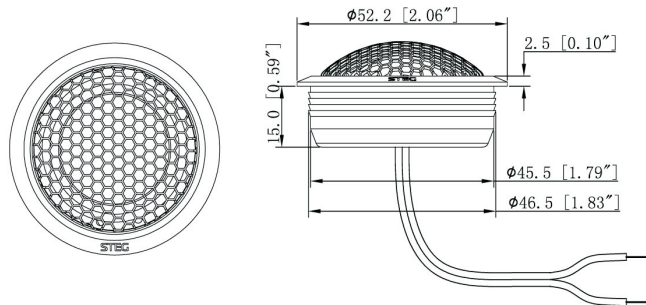

高音安装尺寸:

中音安装尺寸:

低音安装尺寸:

高音技术参数:

膜片材质: 特多龙
音圈尺寸: 25mm
直流阻抗: 3.6Ω
持续功率: 20 W
频率响应: 1300-22000Hz
灵敏度: 90 dB
重量: 92g
安装深度: 17 mm
安装直径: 47 mm

低音技术参数:

鼓纸材质: 复合音盆
音圈尺寸: 25.5mm
持续功率: 60 W
频率响应: 65-6.5KHz
直流阻抗: 3.0Ω
Fo: 65Hz
SPL: 88 dB
Sd: 128.6 cm^2
Bl: 4.3Tm

中音技术参数:

鼓纸材质: 复合音盆
音圈尺寸: 25mm
直流阻抗: 3.6Ω
持续功率: 30W
频率响应: 100-15000Hz
SPL: 85 dB
Qms: 3.78
Qes: 1.13
Qts: 0.87
Vas: 1.61Ltr
有效振动质量: 4.3g
重量: 0.225kg
安装深度: 41 mm
安装直径: 79 mm

Qms: 4.43
Qes: 0.87
Qts: 0.72
No: 0.336%
Vas: 11Ltr
Cms: $474.3 \mu\text{M/N}$
Mms: 12.8g
Mmd: 11.9g
重量: 0.91kg
安装深度: 64 mm
安装直径: 142 mm