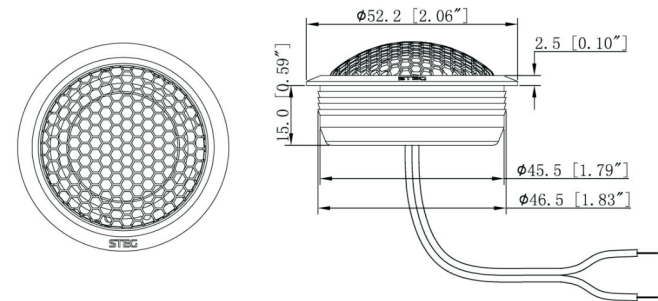

### 中音技术参数:

鼓纸材质: 复合音盆  
 音圈尺寸: 25mm  
 直流阻抗:  $3.6 \Omega$   
 持续功率: 30W  
 频率响应: 100-15000Hz  
 SPL: 85 dB  
 Qms: 3.78  
 Qes: 1.13  
 Qts: 0.87  
 Vas: 1.61Ltr  
 有效振动质量: 4.3g  
 重量: 0.225kg  
 安装深度: 41 mm  
 安装直径: 79 mm

Qms: 4.43  
 Qes: 0.87  
 Qts: 0.72  
 No: 0.336%  
 Vas: 11Ltr  
 Cms:  $474.3 \mu\text{M/N}$   
 Mms: 12.8g  
 Mmd: 11.9g  
 重量: 0.91kg  
 安装深度: 64 mm  
 安装直径: 142 mm

**成品连接图：**

**Tweeter installation size:**

### Tweeter technical parameter

Cone material: Tetonon  
Voice coil size: 25mm  
DC Impedance: 3.6  $\Omega$   
Rated power input: 20 W  
Frequency response: 1300-22000Hz  
SPL: 90 dB  
Weight: 92g  
Mounting Depth: 17 mm  
Mounting Diameter: 47 mm